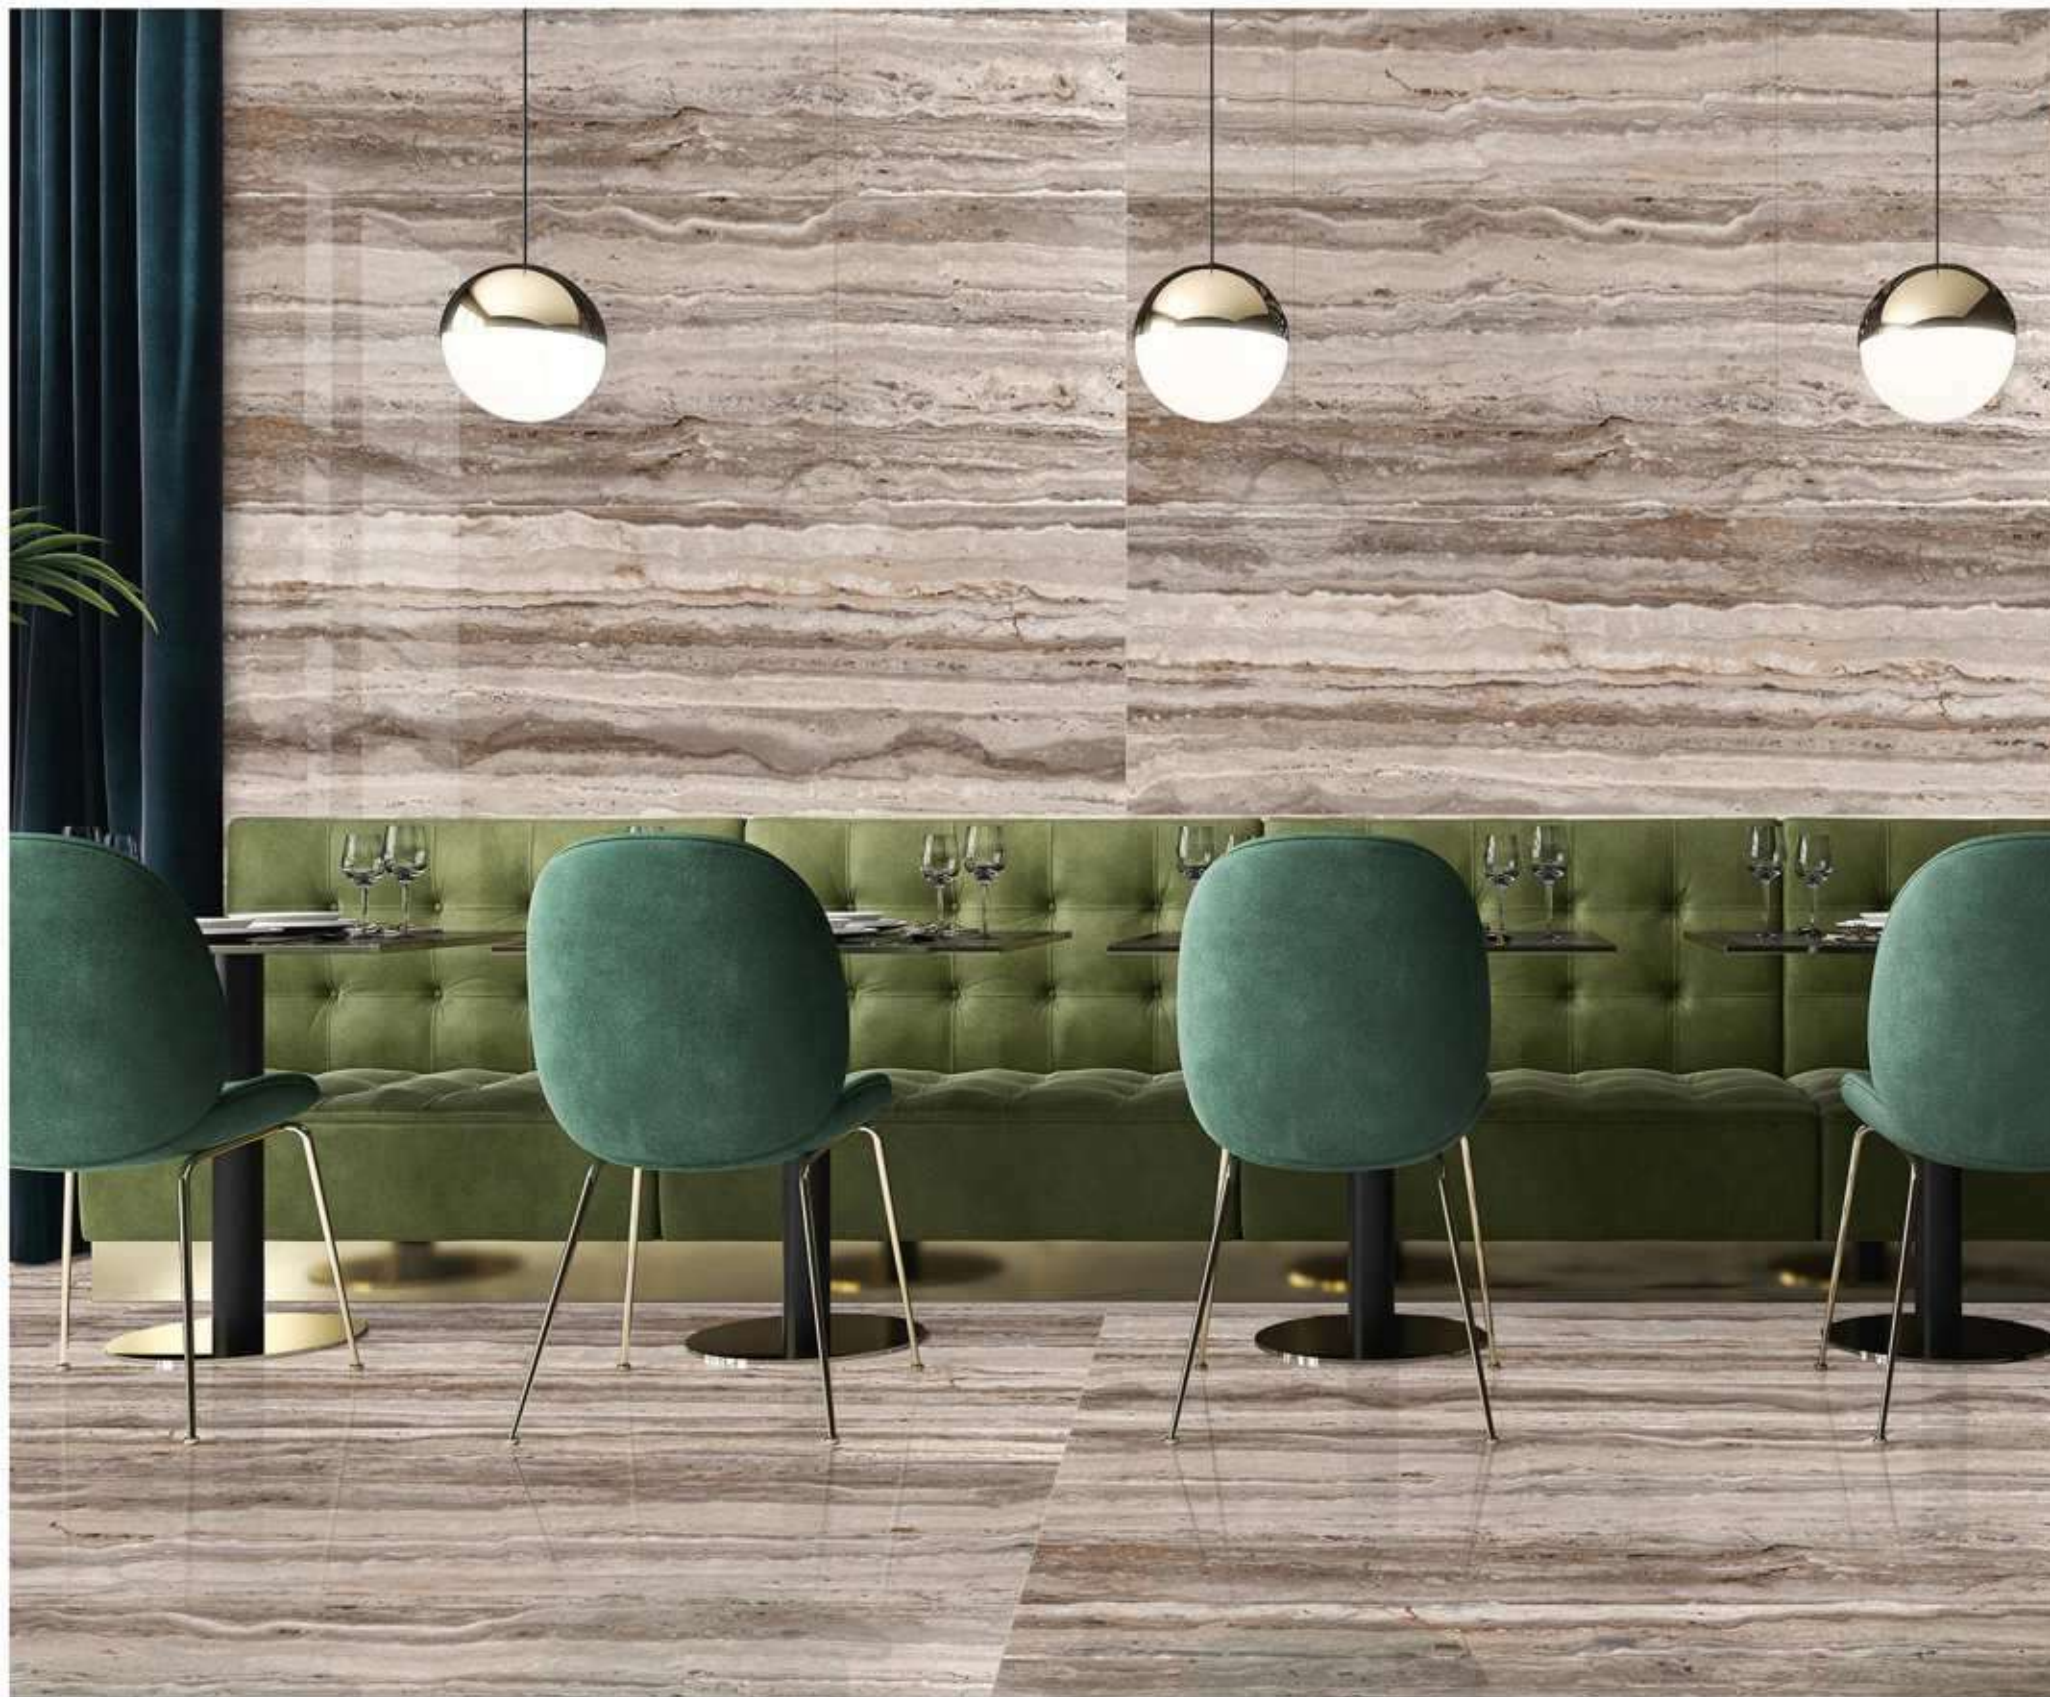

TRAVINO BEIGE

R-4

600x1800mm
GLOSSY
COLLECTION

TRAVINO CHOCO

R-4

600x1800mm
GLOSSY
COLLECTION

TULIP BEIGE

R-4